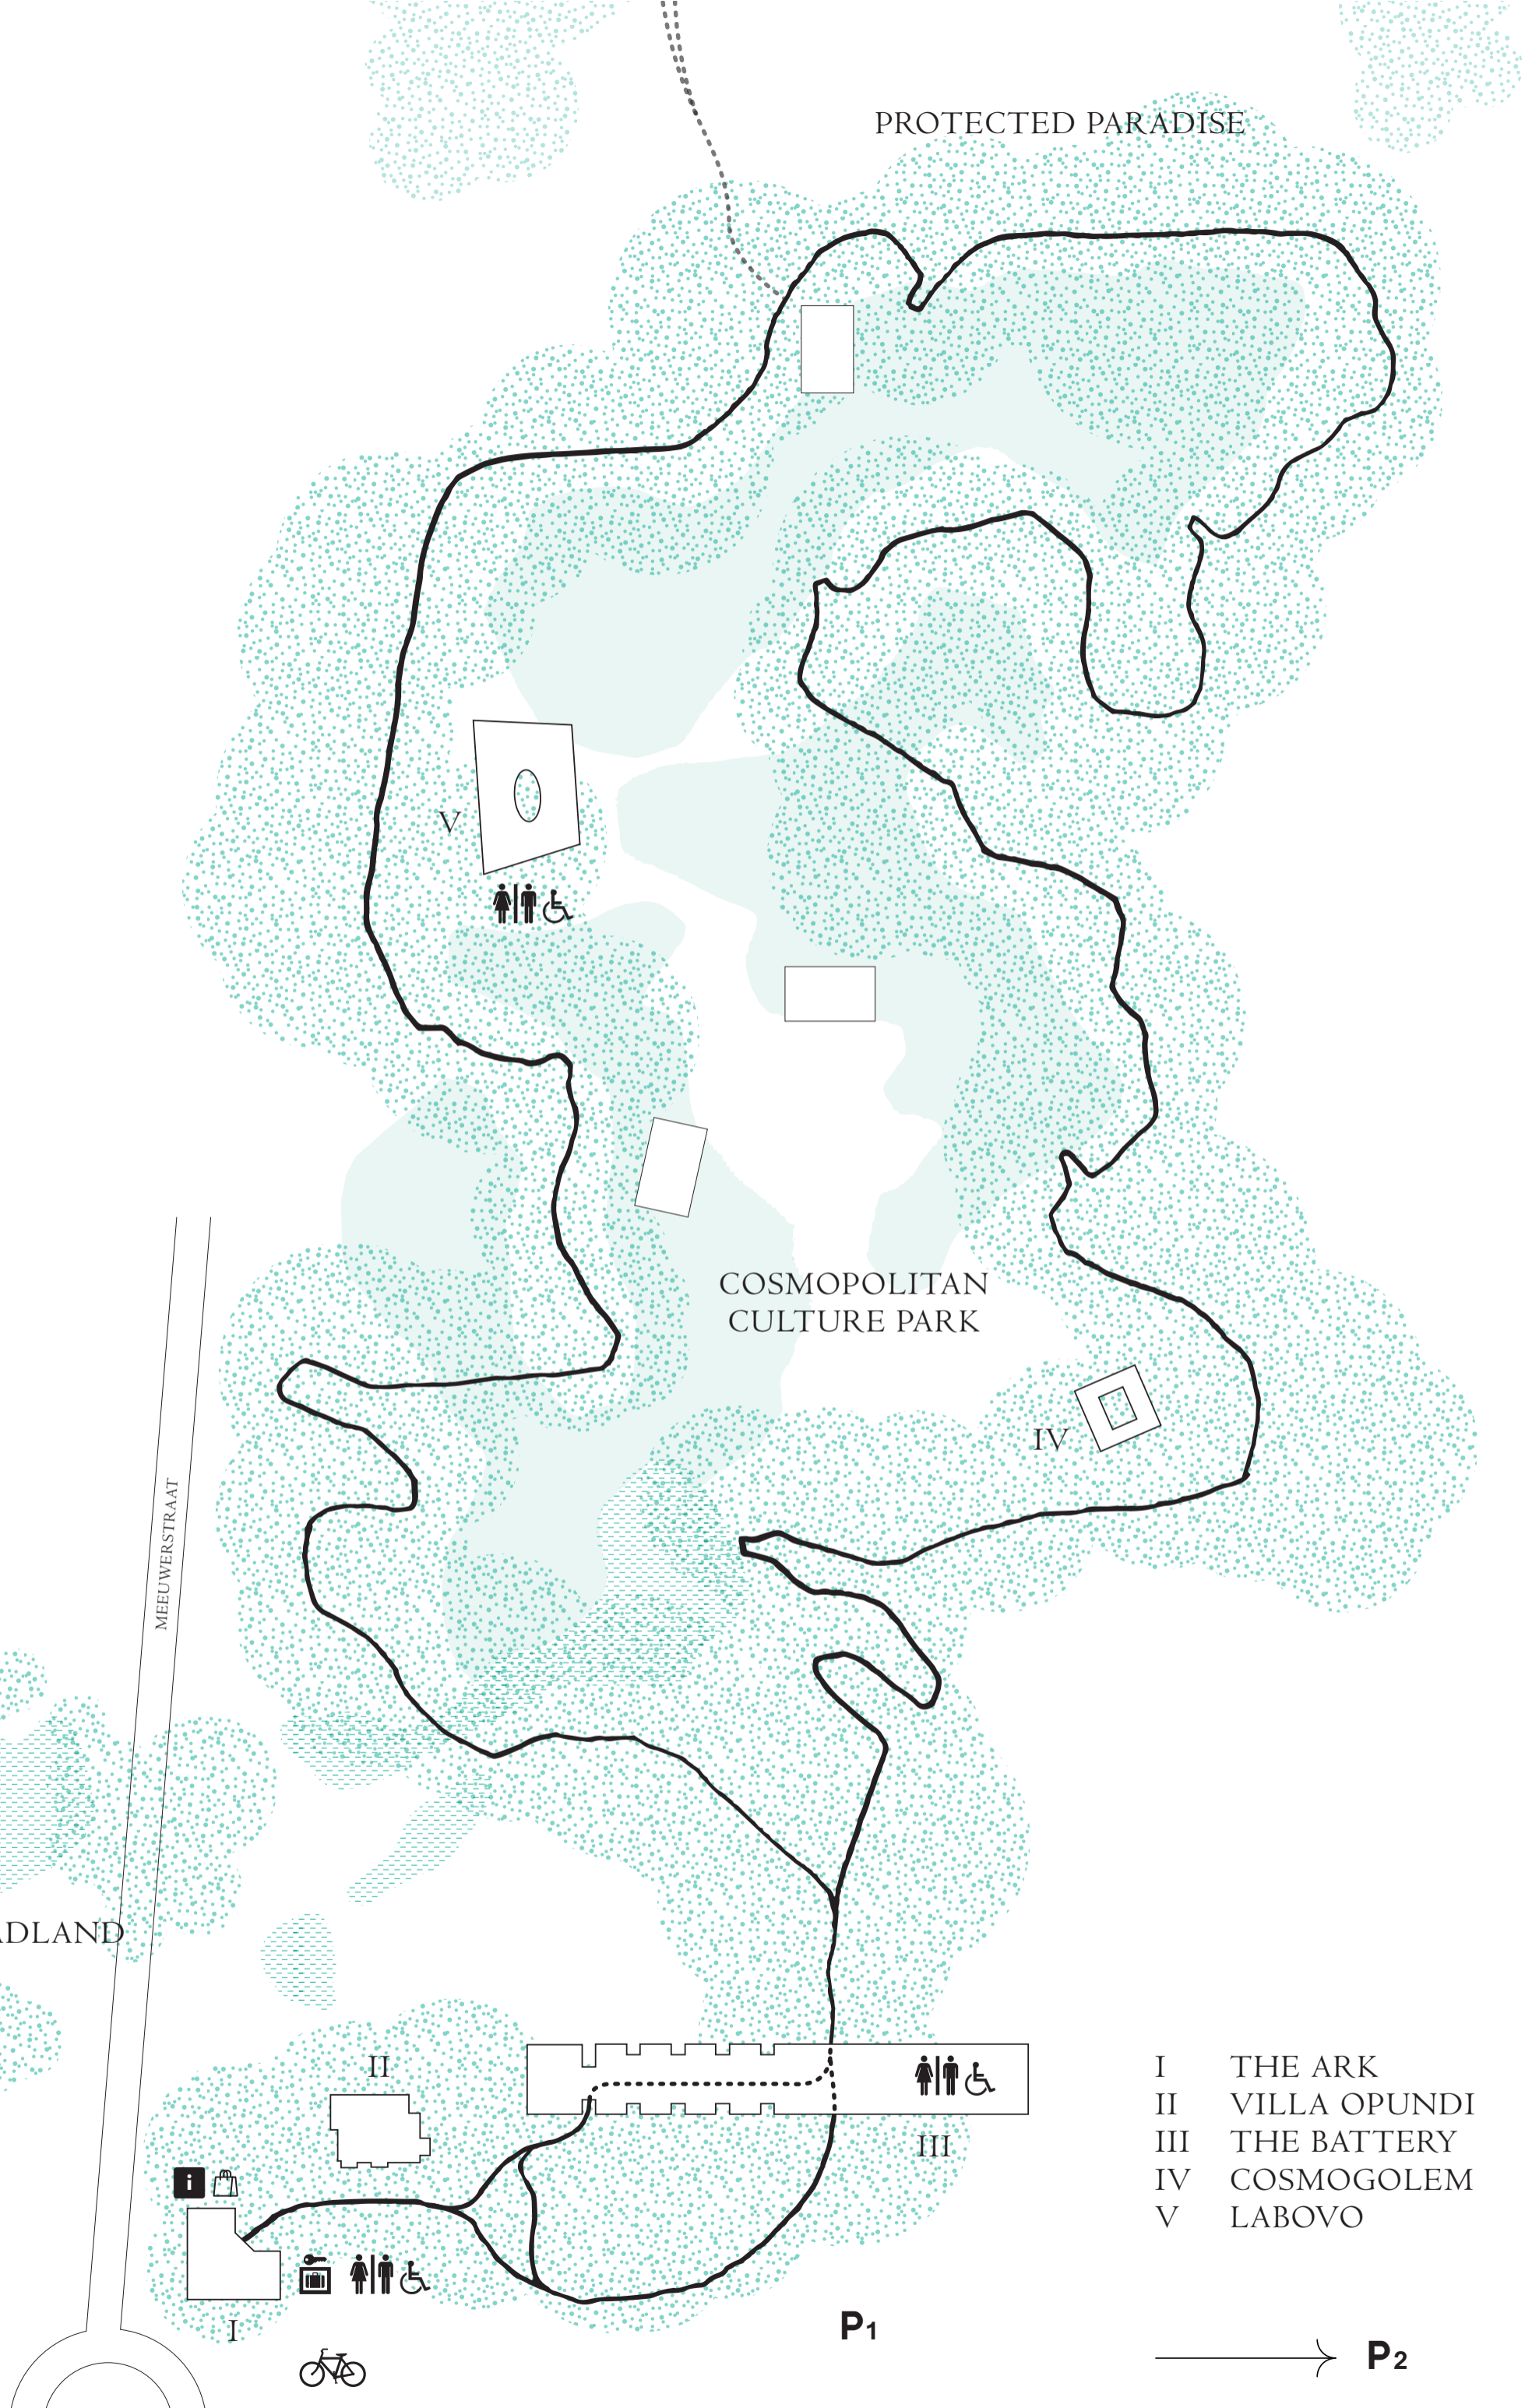

PROTECTED PARADISE

NOMADLAND

COSMOPOLITAN
CULTURE PARK

MEEUWERSTRAAT

- I THE ARK
- II VILLA OPUNDI
- III THE BATTERY
- IV COSMOGOLEM
- V LABOVO